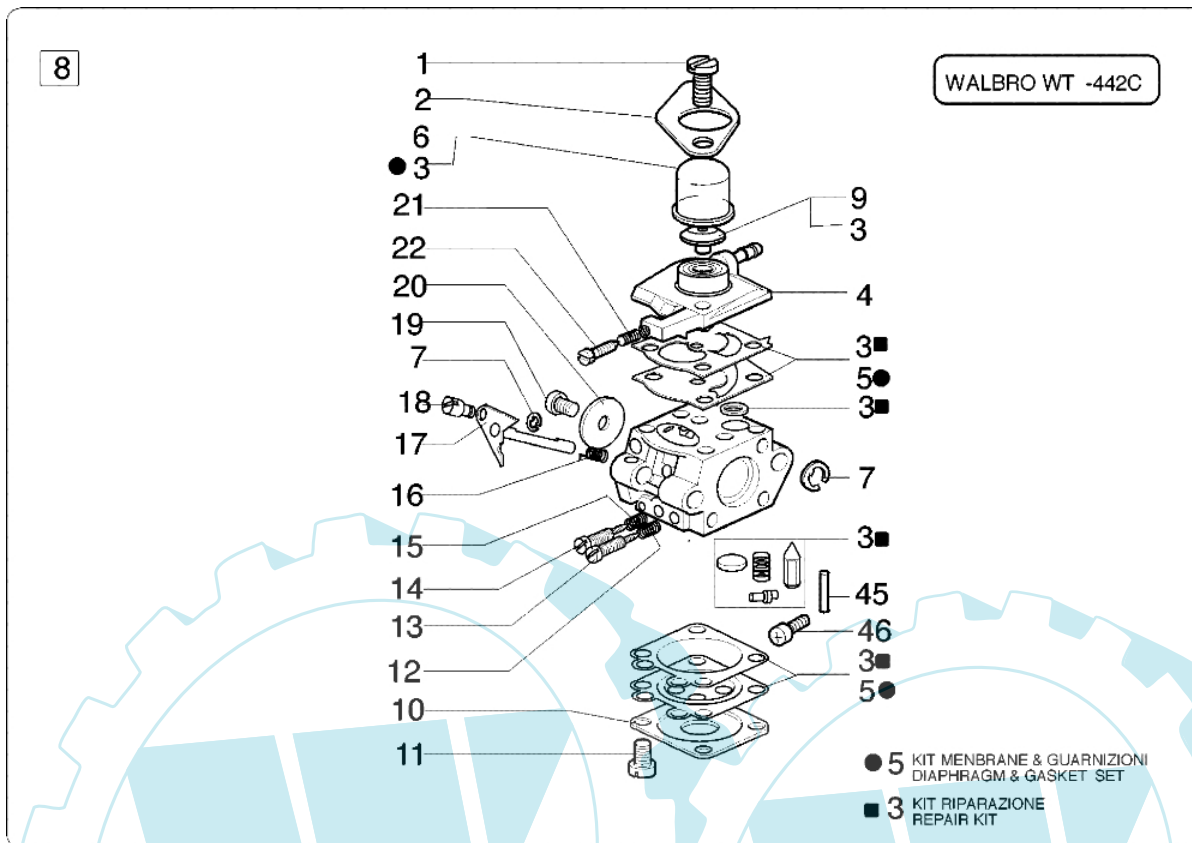

727 C - Zahnradgehäuse von 03/98

DA MARZO '98  
 FROM MARCH '98  
 DEPUIS MARS '98  
 DESDE MARZO '98

Bild Nr.	Anz.	Teilenummer	Beschreibung	Technische Nachricht
1		61040132	Kegelradantrieb Ø26	
2		3901016	Schraube	
3		4100456R	Schultz	
4		3901008	Schraube	
5		4138311A	Ring	
6		61040071R	Stopfen	
7		61050013	Getriebe gehause	
8		3034008	Lager	
9		61040106	Stift	
11		61052050	Kobelring	
12		61040074AR	Schraube	
13		3025018	Ring	
14		4179089R	Flansch	
15		61040145R	Deckel	
16		3025022	Ring	
17		3034012R	Lager	
18		61052030A	Kegelradantrieb Ø26	
19		3025009	Ring	
20		3035030	Lager	
21		3024010R	Ring	
22		61040066	Distanzstuck	
23		3034018	Lager	
24		61040147	Flansch kpl.	
25		61040143	Blech	

727 C - Vergaser

Bild Nr.	Anz.	Teilenummer	Beschreibung	Technische Nachricht
1	2	2318542	Schraube	
2	1	074000147	Deckel	
3	1	074000150	Reparatur-satz	
4	1	074000238	Deckel	
5	1	074000151	Membransatz	
6	1	074000144	Kugel	
7	1	095000164	Kranz	
8	1	074000397	Vergaser kit	
9	1	074000148	Ventil	
10	1	2318191	Deckel	
11	4	035000162	Schraube	
12	1	093500115	Feder	
13	1	074000143	Schraube H	
14	1	093500269	Schraube L	
15	1	035000165	Feder	
16	1	072700214	Feder	
17	1	072700209	Welle	
18	1	2318211	Bolzen	
19	1	003300209	Schraube	
20	1	072700211	Klappe	
21	1	094600148	Feder	
22	1	074000240	Schraube	
24	1	2318521	Schraube	
25	1	2318526	Deckel	
26	1	2318875	Kugel	
27	1	2318874	Deckel	
28	1	2318872	Klappe	
29	1	2318388	Schraube	
30	1	2318412	Haken	
31	1	2318387	Ring	
32	1	2318871	Welle	
33	1	2318528	Feder	
34	1	2318532	Feder	
35	1	2318882	Schraube L	
36	1	2318881	Schraube H	
37	1	2318886	Reparatur-satz	
38	1	2318885	Membransatz	
39	1	2318880	Deckel	
40	4	2318522	Schraube	
41	1	2318392	Filter	
42	1	2318535	Ring	
43	1	2318527	Schraube	
45	1	003300201	Bissel	
46	1	003300202	Schraube	
47	2	2318876	Schraube	