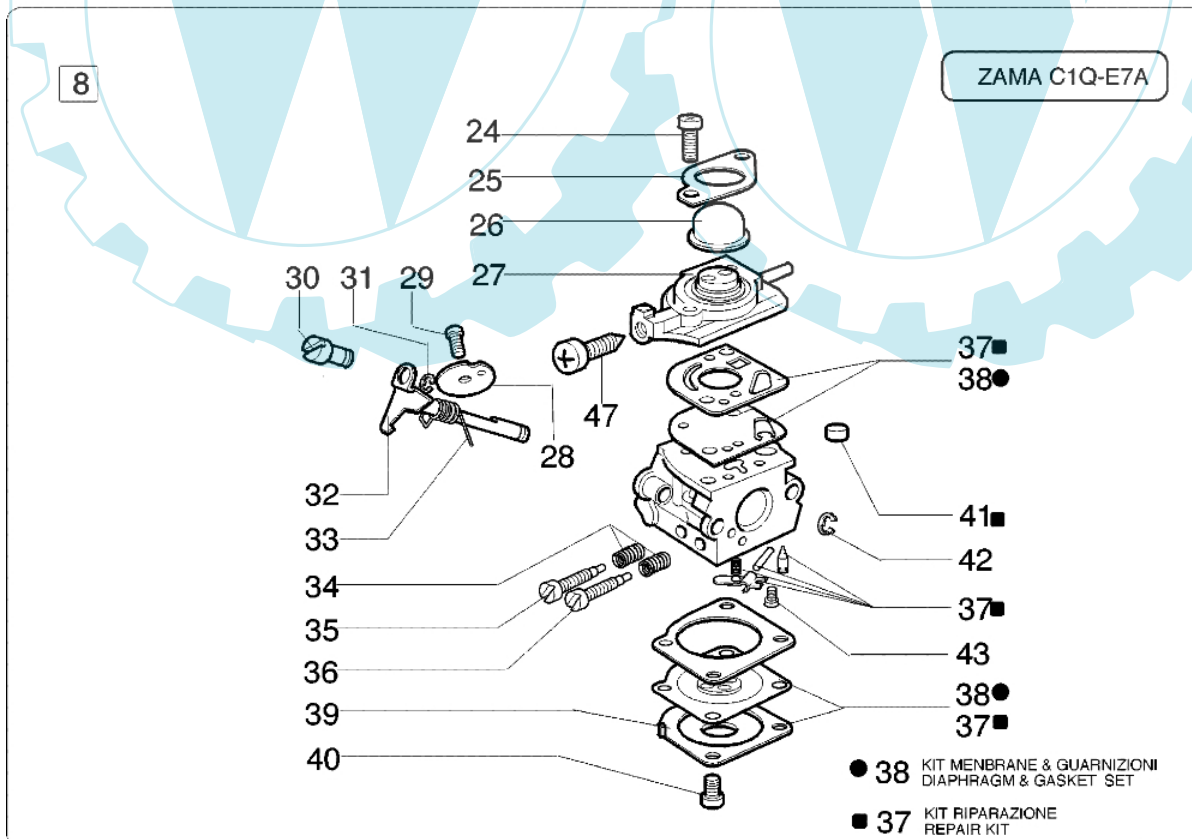

727 C - Zahnradgehäuse von 03/98

DA MARZO '98  
 FROM MARCH '98  
 DEPUIS MARS '98  
 DESDE MARZO '98

Bild Nr.	Anz.	Teilenummer	Beschreibung	Technische Nachricht
1		61040132	Kegelradantrieb Ø26	
2		3901016	Schraube	
3		4100456R	Schultz	
4		3901008	Schraube	
5		4138311A	Ring	
6		61040071R	Stopfen	
7		61050013	Getriebe gehause	
8		3034008	Lager	
9		61040106	Stift	
11		61052050	Kobelring	
12		61040074AR	Schraube	
13		3025018	Ring	
14		4179089R	Flansch	
15		61040145R	Deckel	
16		3025022	Ring	
17		3034012R	Lager	
18		61052030A	Kegelradantrieb Ø26	
19		3025009	Ring	
20		3035030	Lager	
21		3024010R	Ring	
22		61040066	Distanzstuck	
23		3034018	Lager	
24		61040147	Flansch kpl.	
25		61040143	Blech	

727 C - Vergaser

Bild Nr.	Anz.	Teilenummer	Beschreibung	Technische Nachricht
1	2	2318542	Schraube	
2	1	074000147	Deckel	
3	1	074000150	Reparatur-satz	
4	1	074000238	Deckel	
5	1	074000151	Membransatz	
6	1	074000144	Kugel	
7	1	095000164	Kranz	
8	1	074000397	Vergaser kit	
9	1	074000148	Ventil	
10	1	2318191	Deckel	
11	4	035000162	Schraube	
12	1	093500115	Feder	
13	1	074000143	Schraube H	
14	1	093500269	Schraube L	
15	1	035000165	Feder	
16	1	072700214	Feder	
17	1	072700209	Welle	
18	1	2318211	Bolzen	
19	1	003300209	Schraube	
20	1	072700211	Klappe	
21	1	094600148	Feder	
22	1	074000240	Schraube	
24	1	2318521	Schraube	
25	1	2318526	Deckel	
26	1	2318875	Kugel	
27	1	2318874	Deckel	
28	1	2318872	Klappe	
29	1	2318388	Schraube	
30	1	2318412	Haken	
31	1	2318387	Ring	
32	1	2318871	Welle	
33	1	2318528	Feder	
34	1	2318532	Feder	
35	1	2318882	Schraube L	
36	1	2318881	Schraube H	
37	1	2318886	Reparatur-satz	
38	1	2318885	Membransatz	
39	1	2318880	Deckel	
40	4	2318522	Schraube	
41	1	2318392	Filter	
42	1	2318535	Ring	
43	1	2318527	Schraube	
45	1	003300201	Bissel	
46	1	003300202	Schraube	
47	2	2318876	Schraube	