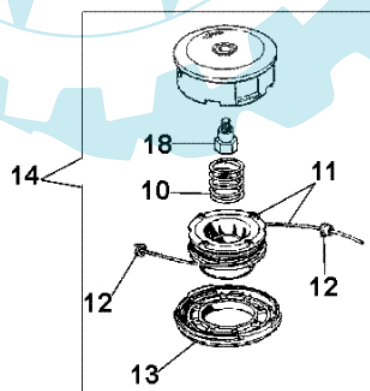

16
Kit etichette
Labels set
Jeu etiquette
Juego etiquetas
Etikettenkit