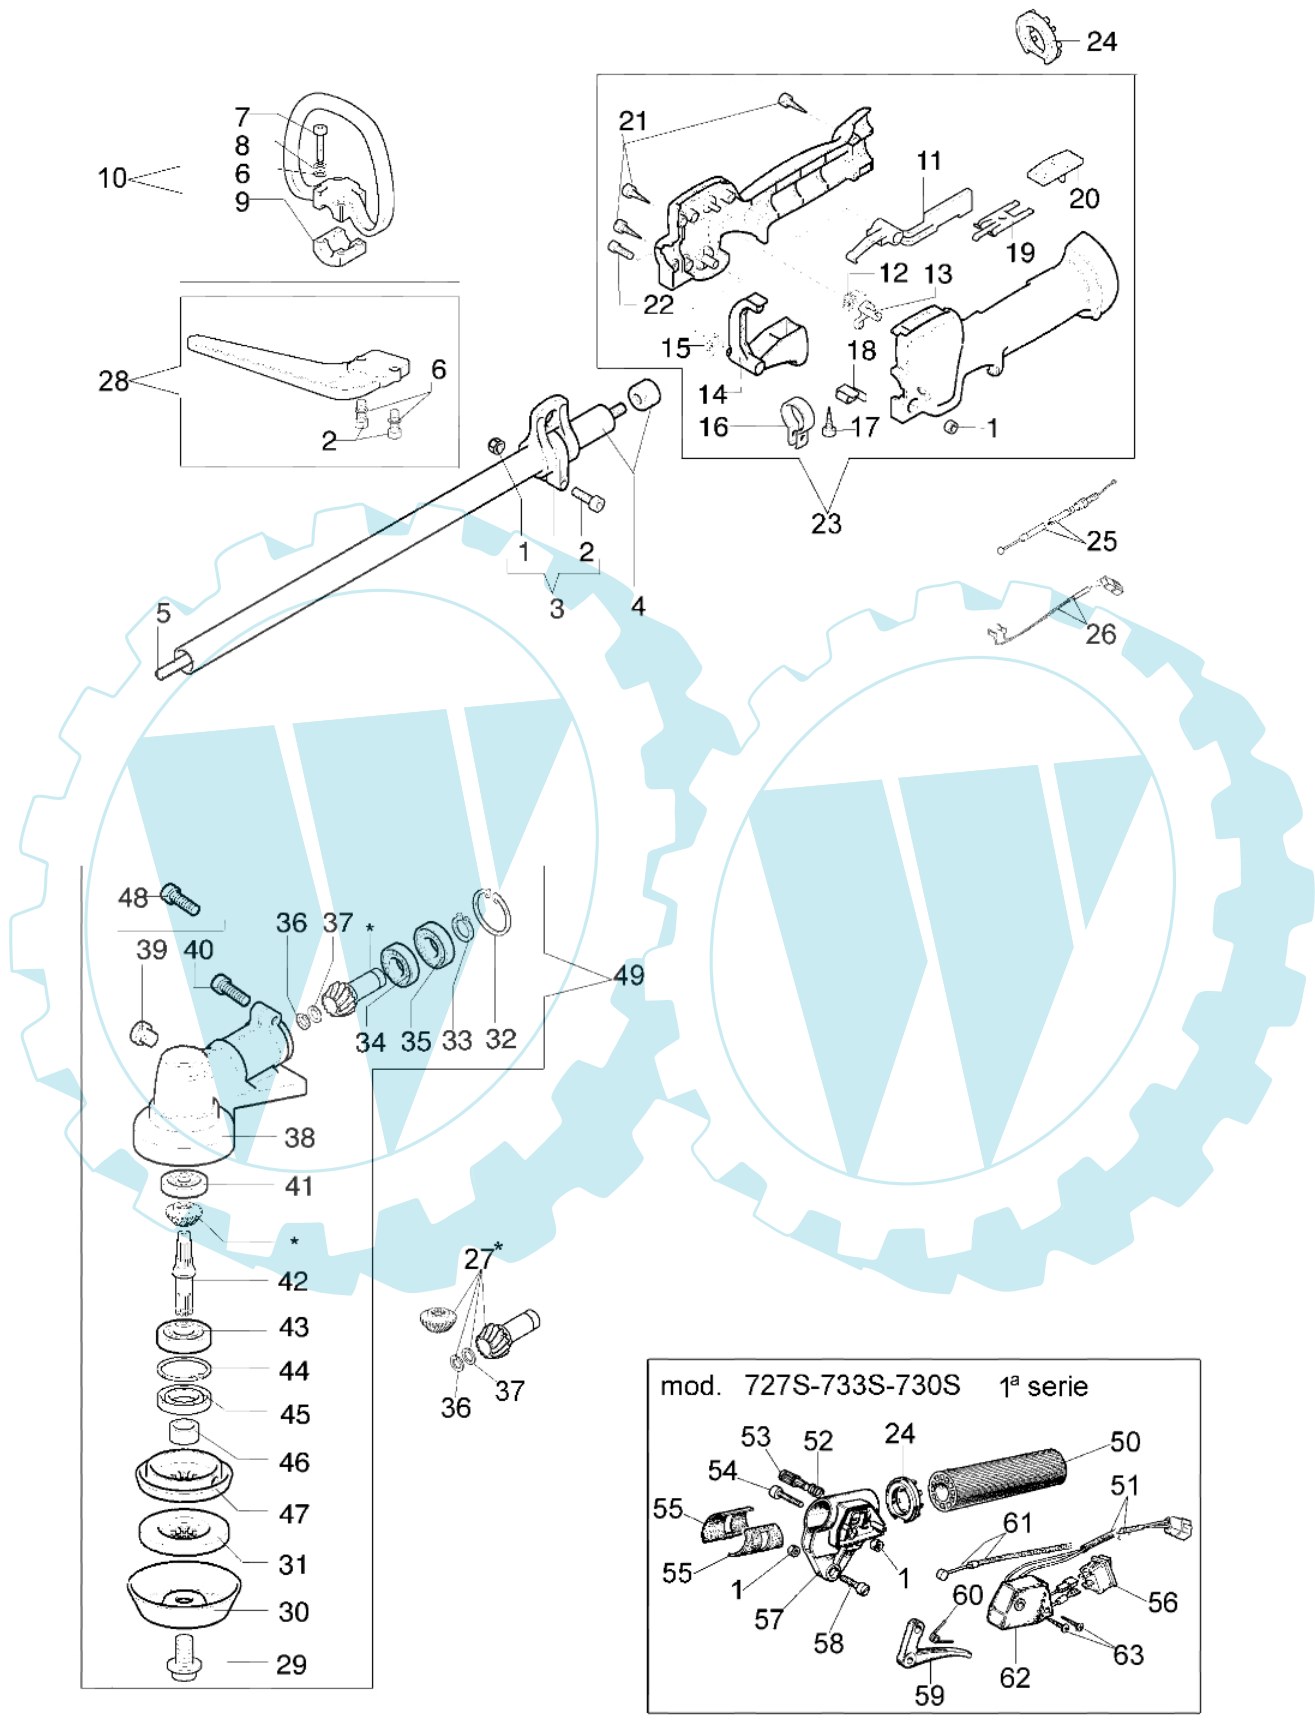

727 C - Getriebe

Bild Nr.	Anz.	Teilenummer	Beschreibung	Technische Nachricht
1	2	3914003	Mutter	
2	3	3801015	Schraube	
3	1	4161433B	Schelle kpl.	
4	1	4160011	Rohr Ø26	
5	1	4161330A	Flexibel welle	
6	6	3918010	Kugelscheibe	
7	4	3801017R	Schraube	
8	4	3819006	Scheibe	
9	1	61010024	Kragen	
10	1	61032012	Handgriff	
11	1	61040050A	Hebel	
12	1	61040057	Feder	
13	1	61040052	Klinke	
14	1	61040049	Gashebel	
15	1	61040056	Feder	
16	1	61010019	Schelle	
17	1	3960061	Schraube	
18	1	61040054	Blech	
19	1	61040053	Blech	
20	1	61040051	Kombischieber	
21	3	3960067	Schraube	
22	1	3801011	Schraube	
23	1	61012006A	Handgriff	
24	1	4161319A	Toranschluss	
25	1	074000242	Gaskabel	
26	1	074000243A	Kabel	
27	1	61040132	Kegelradantrieb Ø26	
28	1	61042026	Schutz	
29	1	61040074AR	Schraube	
30	1	4100456R	Schutz	
31	1	4179089R	Flansch	
32	1	3025018	Ring	
33	1	3024010R	Ring	
34	1	3034008	Lager	
35	1	3035030	Lager	
36	1	3025009	Ring	
37	1	4138311A	Ring	
38	1	61050013	Getriebe gehause	
39	1	61040071R	Stopfen	
40	1	3901016	Schraube	
41	1	3034218	Lager	
42	1	61040106A	Stift	
43	1	3034012R	Lager	
44	1	3025022	Ring	
45	1	3050018	Kobelring	
46	1	61040066	Distanzstück	
47	1	61040145R	Deckel	
48	1	3901008	Schraube	
49	1	61052030BR	Kegelradantrieb Ø26	
50	1	4160262B	Griff	
51	1	4161358	Kabel	
52	1	4100098BR	Feder	
53	1	4100099A	Schalter	
54	1	3908031	Schraube	
55	1	4160042	Ziegel	
56	1	2317021R	Schalter	
57	1	4100257C	Kettespannschraube	
58	1	3908013	Schraube	
59	1	4098148A	Gashebel	
60	1	4098151	Feder	
61	1	072700394	Gaskabel	
62	1	4100436A	Deckel	
63	2	3960020	Schraube	