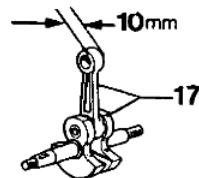

727 C - Motor

albero motore 1ª serie  
crankshaft 1<sup>st</sup> series  
non più disponibile  
no longer available

vedi  
see

Bild Nr.	Anz.	Teilenummer	Beschreibung	Technische Nachricht
2		072700525	Kolben komplet Ø34	
5		072700045	Kolben ring	
6		093000167	Kranz	
7		005000019	Zündkerze	
8		094000101R	Schraube	
9		3833073	Scheibe	
10		094000099R	Kobelring	
11		3023008R	Stift	
12		074000204	Motorgehause	
13		3028013R	Keil	
14		072700528	Kurbelwelle/kol	
15		3801040R	Schraube	
16		072700046	Lager	
17		072700015	Kurbelwelle	
18		094000006	Lager	
19		072700526	Zylinder	
20		074000268	Kurbelwelle	
21		072700464	Deckel	
22		072700072	Halter	
23		3801010R	Schraube	
24		072700075A	Dichtung	
25		072700073	Dichtung	
26		3918010	Kugelscheibe	
27		072700463	Auspuff	
28		072700048	Kolbenring Ø34	
29		4095211R	Blech	
30		3806046	Schraube	
31		3916005	Scheibe	
32		3801008	Schraube	
33		072700036A	Buchse	
34		3819006	Scheibe	
35		074000267A	Scheibe	
36		074000156	Dichtungen set	