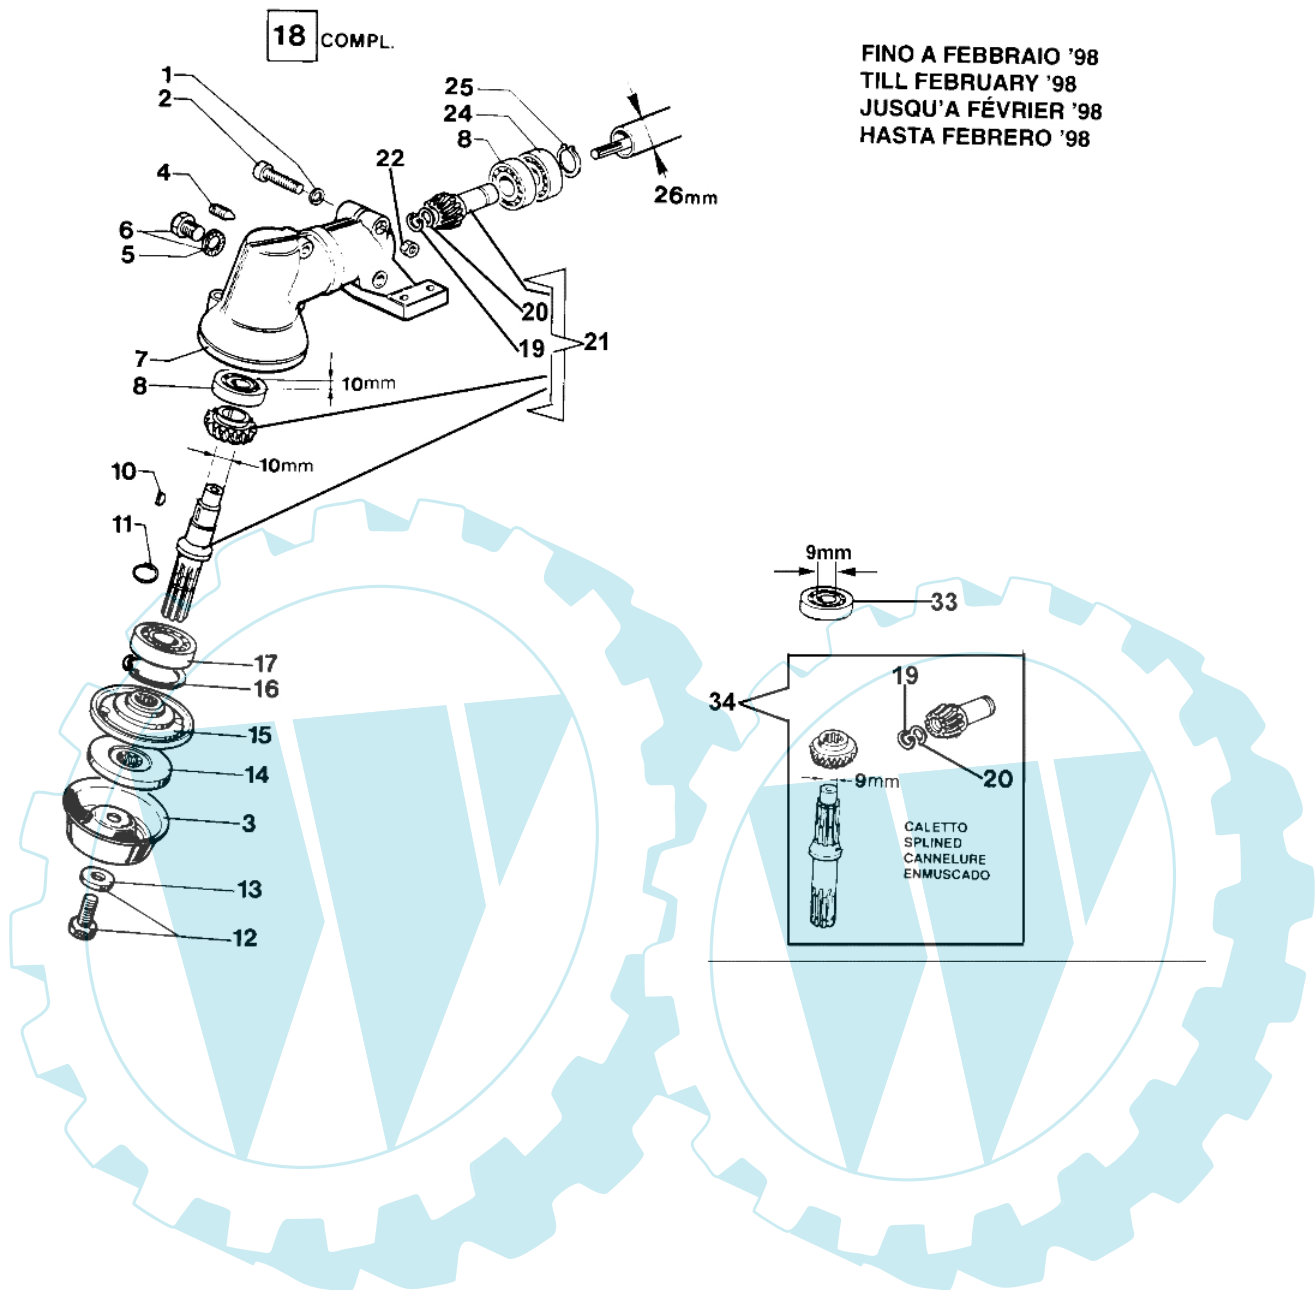

Bild Nr.	Anz.	Teilenummer	Beschreibung	Technische Nachricht
1	1	3960040R	Schraube	
2	1	4138682	Platte	
3	4	3819006	Scheibe	
4	4	3801011	Schraube	
5	2	4179113A	Schürze	
6	2	4174275	Blatt	
7	1	4174278	Streifen	
8	4	3802004BR	Schraube	
9	1	61042036	Schutz	
10	1	4199004	Feder	
11	1	4199014A	Zundanker	
12	2	4199005A	Distanzring	
13	1	4199026	Deckel	
14	1	63019001B	Halbautomatischef kpl. Ø2,4	
15	1	4179115A	Komplett schutz	
16	1	-	Nicht verfügbar für diesen produkt	
17	1	4095568R	Schneidblatt	
18	1	4199008B	Bundschraube	

727 C - Zahnradgehäuse bis 02/98

Bild Nr.	Anz.	Teilenummer	Beschreibung	Technische Nachricht
1		3819006	Scheibe	
2		3801015	Schraube	
3		4100456R	Schultz	
4		3805010	Schraube	
5		4179141	Scheibe	
6		4138428	Stopfen	
7		4100420B	Getriebe gehause	
8		3034008	Lager	
10		3028013R	Keil	
11		4179068	Ring	
12		4138664	Schraube	
13		3818016	Scheibe	
14		4179089R	Flansch	
15		4179122	Deckel	
16		3025022	Ring	
17		3035019	Lager	
18		4100467	Kegelradantrieb Ø26	
19		3025009	Ring	
20		4138311A	Ring	
21		4100447A	Kegelradantrieb	
22		3912005	Mutter	
24		3035030	Lager	
25		3024010R	Ring	
33		3034018	Lager	
34		4100464	Kegelradantrieb	

727 C - Zahnradgehäuse von 03/98

DA MARZO '98  
 FROM MARCH '98  
 DEPUIS MARS '98  
 DESDE MARZO '98

Bild Nr.	Anz.	Teilenummer	Beschreibung	Technische Nachricht
1		61040132	Kegelradantrieb Ø26	
2		3901016	Schraube	
3		4100456R	Schultz	
4		3901008	Schraube	
5		4138311A	Ring	
6		61040071R	Stopfen	
7		61050013	Getriebe gehause	
8		3034008	Lager	
9		61040106	Stift	
11		61052050	Kobelring	
12		61040074AR	Schraube	
13		3025018	Ring	
14		4179089R	Flansch	
15		61040145R	Deckel	
16		3025022	Ring	
17		3034012R	Lager	
18		61052030A	Kegelradantrieb Ø26	
19		3025009	Ring	
20		3035030	Lager	
21		3024010R	Ring	
22		61040066	Distanzstuck	
23		3034018	Lager	
24		61040147	Flansch kpl.	
25		61040143	Blech	