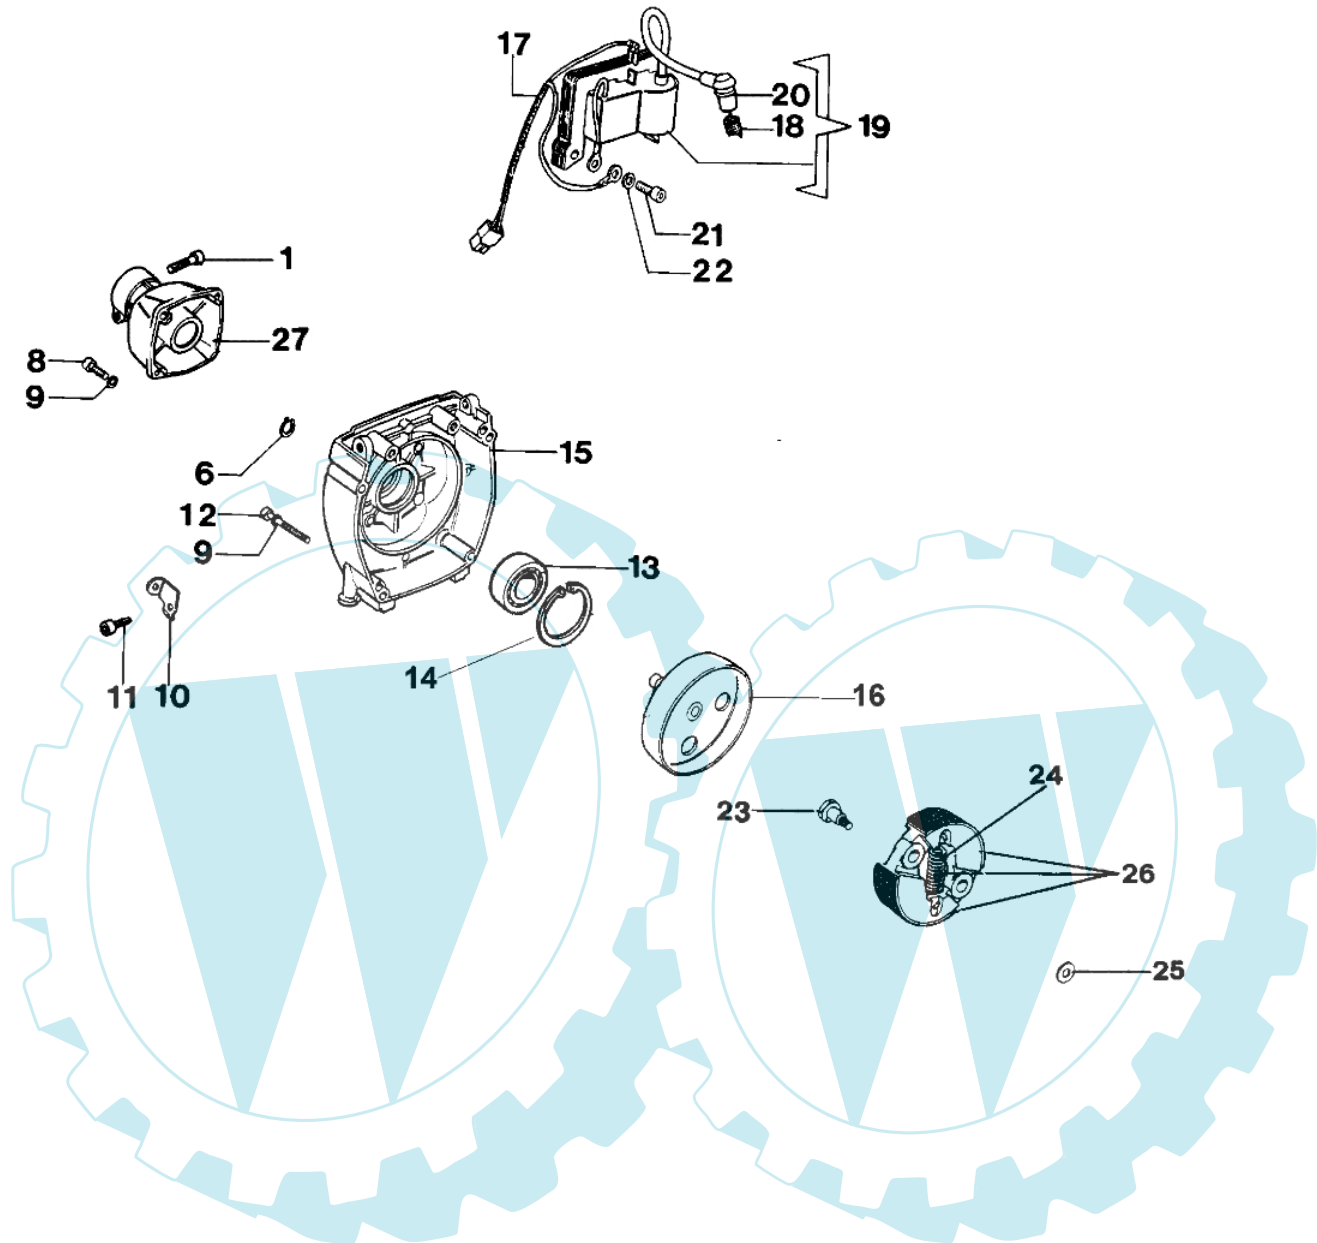

727 C - Kupplung und zündung

Bild Nr.	Anz.	Teilenummer	Beschreibung	Technische Nachricht
1		3801022	Schraube	
6		3024015	Seegerring	
8		3801011	Schraube	
9		072700189	Scheibe	
10		072700072	Halter	
11		3801010R	Schraube	
12		3801030	Schraube	
13		3035019	Lager	
14		3025022	Ring	
15		072700455A	Gehäuse	
15		072700507A	Gehäuse	
15		072700472A	Gehäuse	
16		4196048	Kettenrad	
17		4179087A	Kabel	
18		094600169	Zuendkerze	
19		072700391R	Zündspule	
20		094600097A	Zundkerzenstecker	
21		006000064	Schraube	
22		3833073	Scheibe	
23		4191027CR	Stift	
24		4191028R	Feder	
25		072700188	Scheibe	
26		4191220	Kupplung	
27		072700501	Flansch	
27		072700502	Flansch	