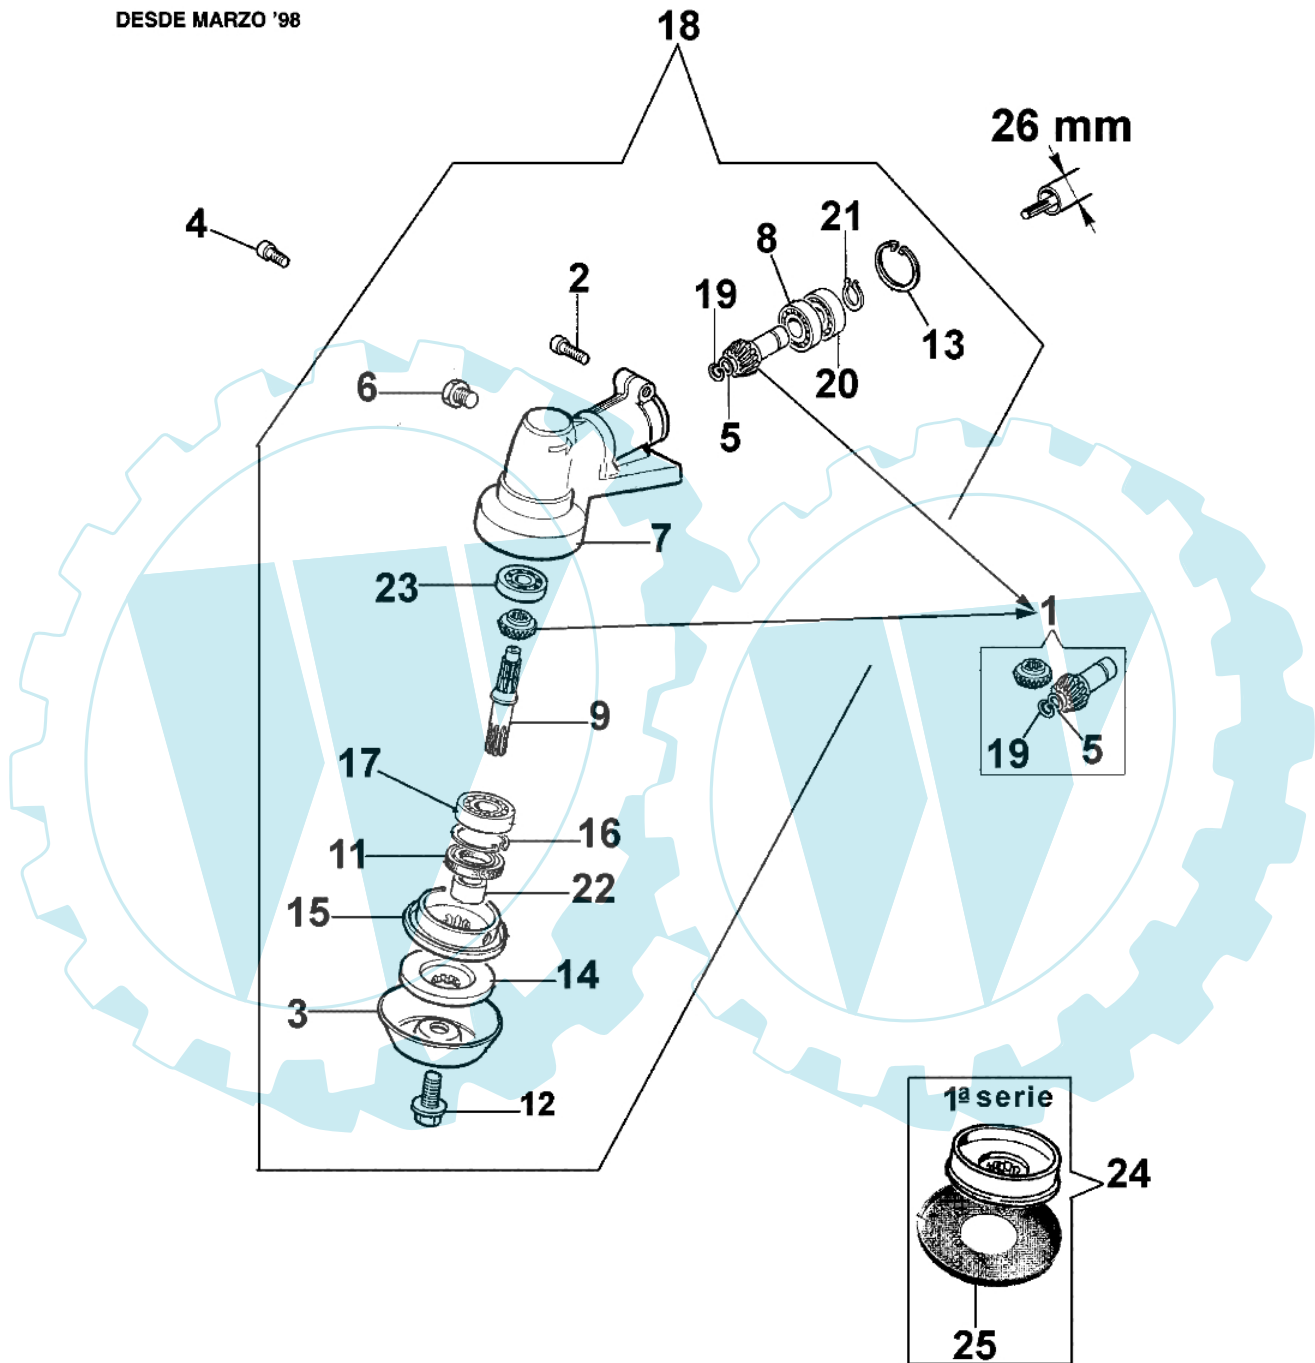

727 C - Zahnradgehäuse von 03/98

DA MARZO '98  
 FROM MARCH '98  
 DEPUIS MARS '98  
 DESDE MARZO '98

Bild Nr.	Anz.	Teilenummer	Beschreibung	Technische Nachricht
1		61040132	Kegelradantrieb Ø26	
2		3901016	Schraube	
3		4100456R	Schultz	
4		3901008	Schraube	
5		4138311A	Ring	
6		61040071R	Stopfen	
7		61050013	Getriebe gehause	
8		3034008	Lager	
9		61040106	Stift	
11		61052050	Kobelring	
12		61040074AR	Schraube	
13		3025018	Ring	
14		4179089R	Flansch	
15		61040145R	Deckel	
16		3025022	Ring	
17		3034012R	Lager	
18		61052030A	Kegelradantrieb Ø26	
19		3025009	Ring	
20		3035030	Lager	
21		3024010R	Ring	
22		61040066	Distanzstuck	
23		3034018	Lager	
24		61040147	Flansch kpl.	
25		61040143	Blech	

727 C - Vergaser

Bild Nr.	Anz.	Teilenummer	Beschreibung	Technische Nachricht
1	2	2318542	Schraube	
2	1	074000147	Deckel	
3	1	074000150	Reparatur-satz	
4	1	074000238	Deckel	
5	1	074000151	Membransatz	
6	1	074000144	Kugel	
7	1	095000164	Kranz	
8	1	074000397	Vergaser kit	
9	1	074000148	Ventil	
10	1	2318191	Deckel	
11	4	035000162	Schraube	
12	1	093500115	Feder	
13	1	074000143	Schraube H	
14	1	093500269	Schraube L	
15	1	035000165	Feder	
16	1	072700214	Feder	
17	1	072700209	Welle	
18	1	2318211	Bolzen	
19	1	003300209	Schraube	
20	1	072700211	Klappe	
21	1	094600148	Feder	
22	1	074000240	Schraube	
24	1	2318521	Schraube	
25	1	2318526	Deckel	
26	1	2318875	Kugel	
27	1	2318874	Deckel	
28	1	2318872	Klappe	
29	1	2318388	Schraube	
30	1	2318412	Haken	
31	1	2318387	Ring	
32	1	2318871	Welle	
33	1	2318528	Feder	
34	1	2318532	Feder	
35	1	2318882	Schraube L	
36	1	2318881	Schraube H	
37	1	2318886	Reparatur-satz	
38	1	2318885	Membransatz	
39	1	2318880	Deckel	
40	4	2318522	Schraube	
41	1	2318392	Filter	
42	1	2318535	Ring	
43	1	2318527	Schraube	
45	1	003300201	Bissel	
46	1	003300202	Schraube	
47	2	2318876	Schraube	