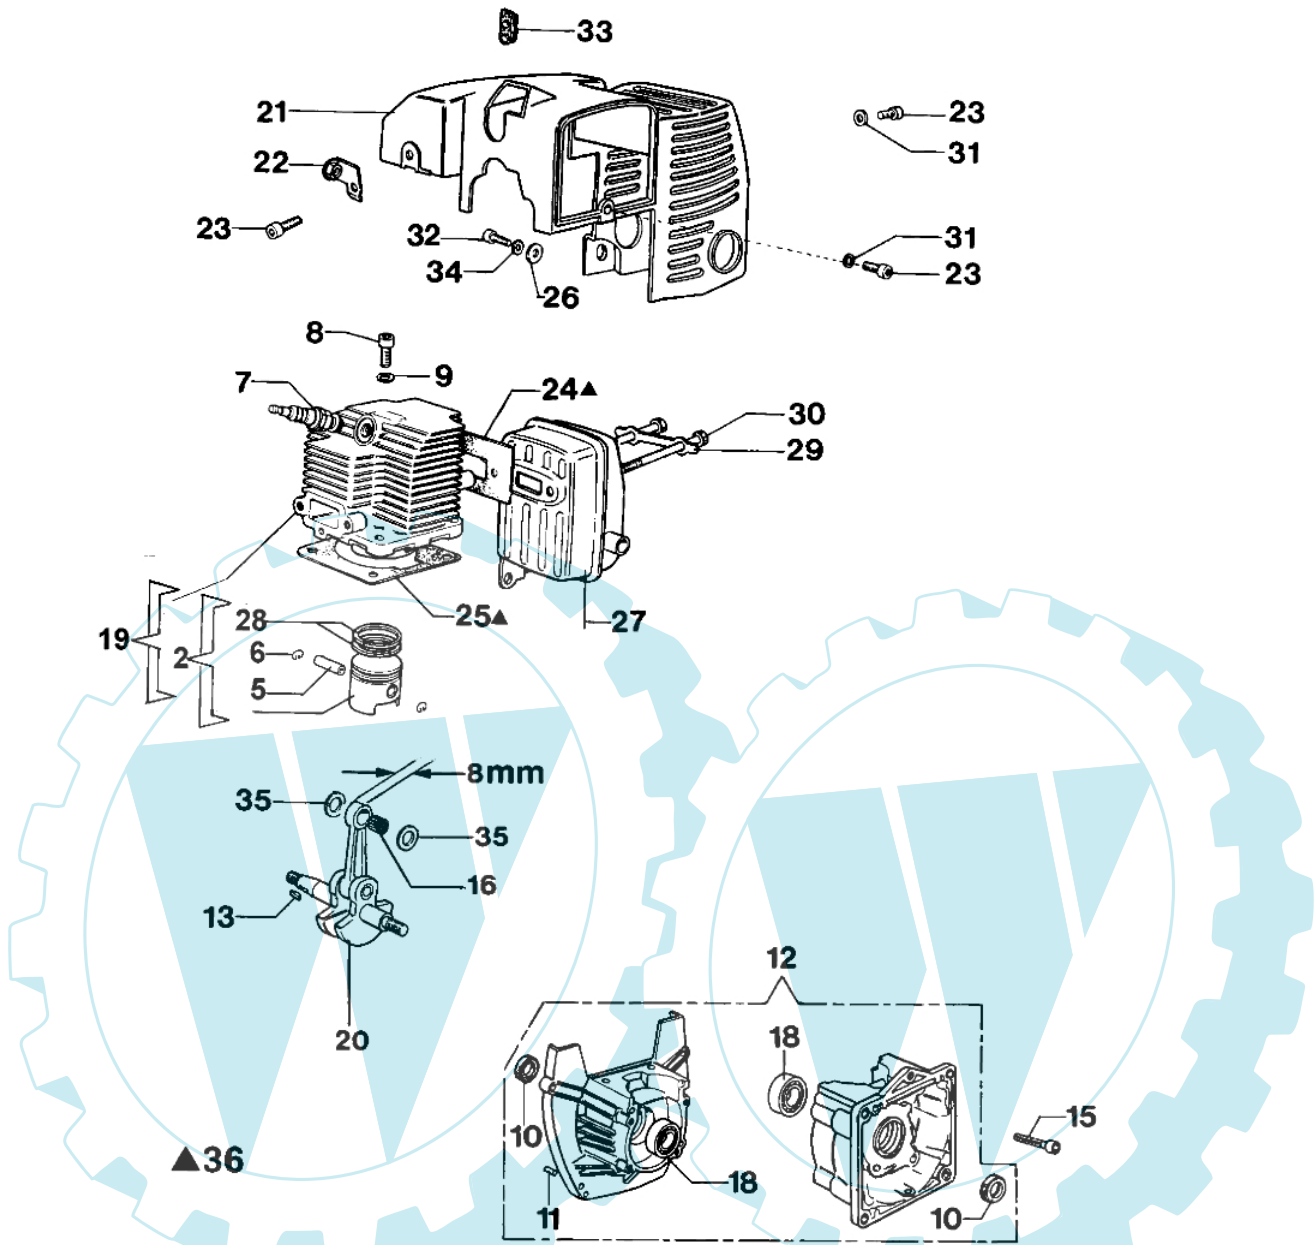

727 C - Motor

albero motore 1ª serie  
crankshaft 1<sup>st</sup> series  
non più disponibile  
no longer available

vedi  
see

Bild Nr.	Anz.	Teilenummer	Beschreibung	Technische Nachricht
2		072700525	Kolben komplet Ø34	
5		072700045	Kolben ring	
6		093000167	Kranz	
7		005000019	Zündkerze	
8		094000101R	Schraube	
9		3833073	Scheibe	
10		094000099R	Kobelring	
11		3023008R	Stift	
12		074000204	Motorgehause	
13		3028013R	Keil	
14		072700528	Kurbelwelle/kol	
15		3801040R	Schraube	
16		072700046	Lager	
17		072700015	Kurbelwelle	
18		094000006	Lager	
19		072700526	Zylinder	
20		074000268	Kurbelwelle	
21		072700464	Deckel	
22		072700072	Halter	
23		3801010R	Schraube	
24		072700075A	Dichtung	
25		072700073	Dichtung	
26		3918010	Kugelscheibe	
27		072700463	Auspuff	
28		072700048	Kolbenring Ø34	
29		4095211R	Blech	
30		3806046	Schraube	
31		3916005	Scheibe	
32		3801008	Schraube	
33		072700036A	Buchse	
34		3819006	Scheibe	
35		074000267A	Scheibe	
36		074000156	Dichtungen set	