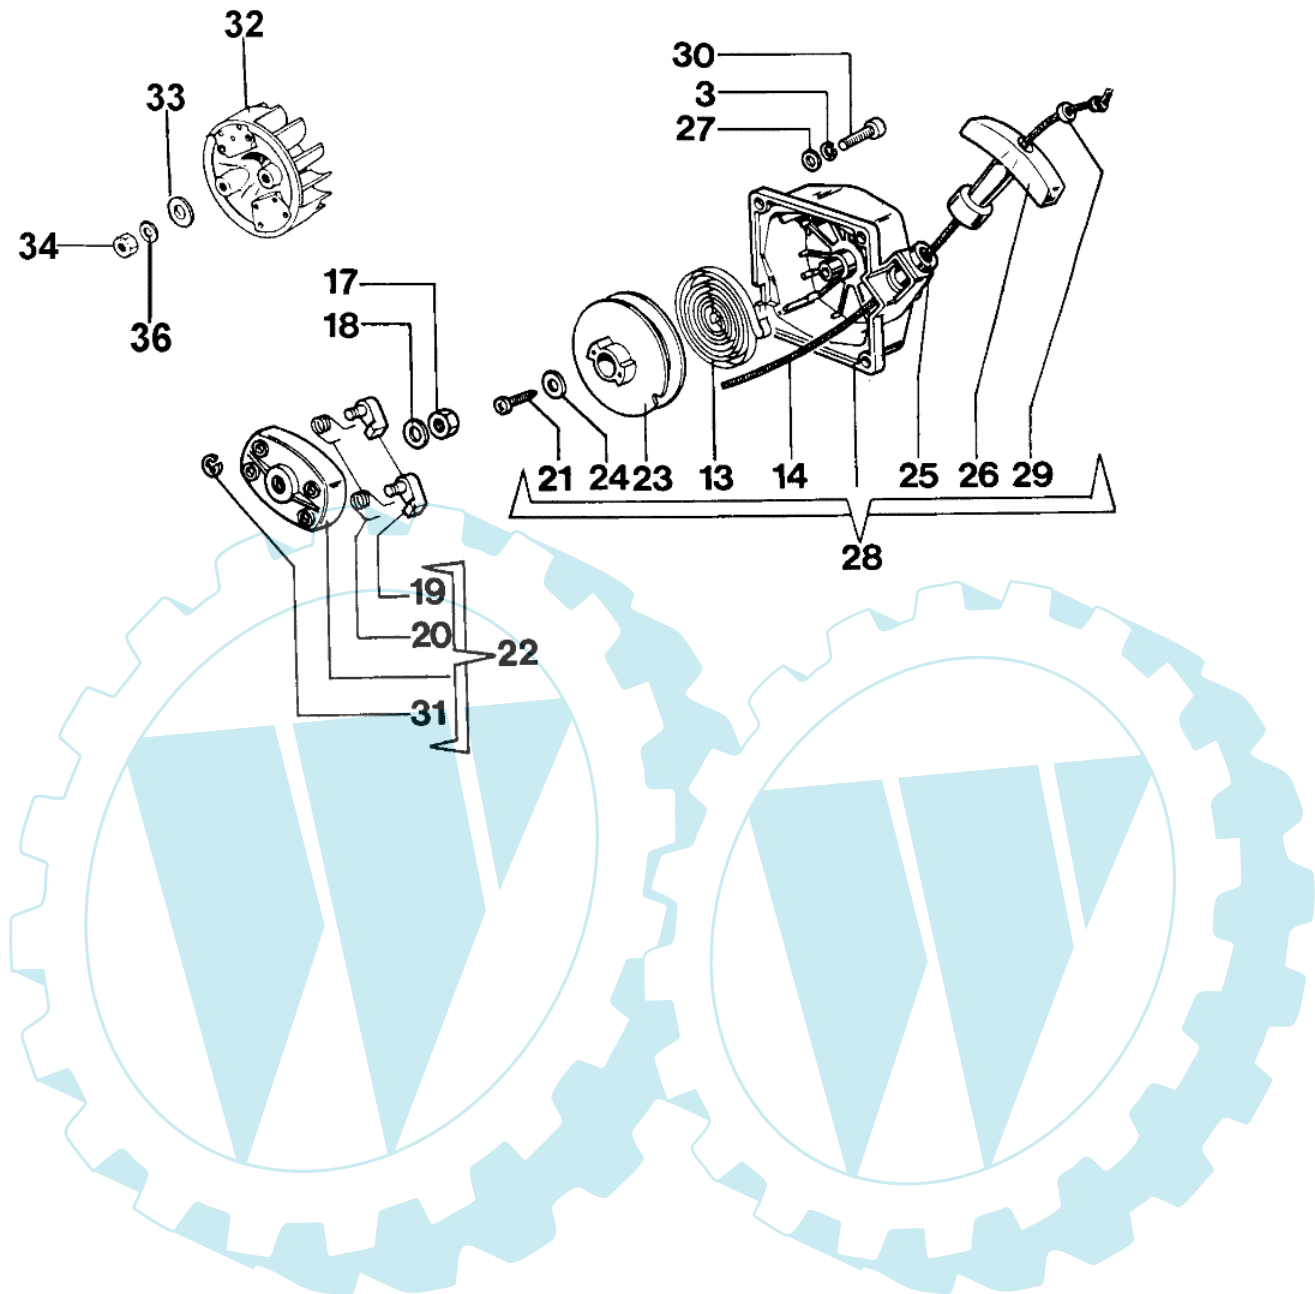

727 C - Anlassergruppe

Bild Nr.	Anz.	Teilenummer	Beschreibung	Technische Nachricht
3		3819006	Scheibe	
13		004000132R	Feder	
14		4098073R	Starterseil	
17		072700235	Mutter	
18		375200005	Scheibe	
19		072700087	Klinke	
20		072700088R	Feder	
21		094600041R	Schraube	
22		072700466	Mitnehmer	
23		072700085B	Riemenscheibe	
24		3918005	Scheibe	
25		072700089	Buchse	
26		093500397	Starter griff	
27		3916005	Scheibe	
28		072700468A	Starter komplet	
28		072700468A	Starter komplet	
29		006000829	Scheibe	
30		3801010R	Schraube	
31		3026004	Ring	
32		074000378	Schwungrad	
33		3818011A	Kugelscheibe	
34		3912009	Mutter	
36		3819013	Scheibe	

727 C - Kupplung und zündung

Bild Nr.	Anz.	Teilenummer	Beschreibung	Technische Nachricht
1		3801022	Schraube	
6		3024015	Seegerring	
8		3801011	Schraube	
9		072700189	Scheibe	
10		072700072	Halter	
11		3801010R	Schraube	
12		3801030	Schraube	
13		3035019	Lager	
14		3025022	Ring	
15		072700455A	Gehäuse	
15		072700507A	Gehäuse	
15		072700472A	Gehäuse	
16		4196048	Kettenrad	
17		4179087A	Kabel	
18		094600169	Zuendkerze	
19		072700391R	Zündspule	
20		094600097A	Zundkerzenstecker	
21		006000064	Schraube	
22		3833073	Scheibe	
23		4191027CR	Stift	
24		4191028R	Feder	
25		072700188	Scheibe	
26		4191220	Kupplung	
27		072700501	Flansch	
27		072700502	Flansch	