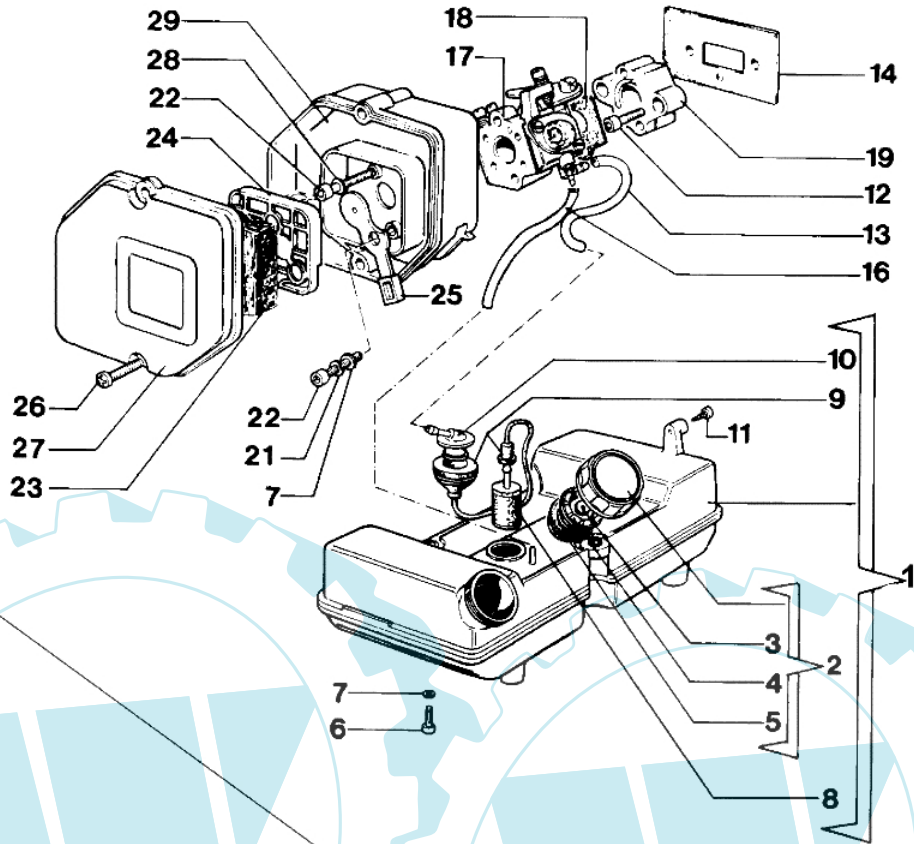

727 C - Tank und luftfilter

FINO AL N. DI MATR.
TILL SERIAL N.
JUSQ' A N. DE SERIE
HASTA N. DE MATR.

mod.	matr.
727:	1525115425
733:	1545101474
740:	1585114771
433:	2515110965
440:	2555113211