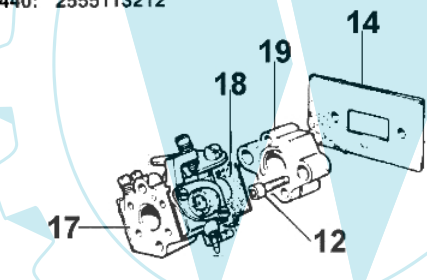

mod.	matr.
727:	1525115426
733:	1545101475
740:	1585114772
433:	2515110966
440:	2555113212

Bild Nr.	Anz.	Teilenummer	Beschreibung	Technische Nachricht
1		074000224	Benzin tank	
2		074000228AR	Tankdeckel	
3		61070011A	Ventiltank	
4		074000228AR	Tankdeckel	
5		072700029	Dichtung	
6		072700181	Schraube	
7		320000027	Scheibe	
8		094500207	Benzinfilter	
9		072700032	Rohr	
10		072700033	Anschluss	
11		072700179	Schraube	
12		093500332	Schraube	
13		072700358	Rohr	
14		072700076A	Dichtung	
16		074000125	Rohr	
17		074000241	Vergaser WT-442C	
18		072700077A	Dichtung	
19		074000169A	Flansch	
20		072700458	Klappe	
21		3833073	Scheibe	
22		61052009B	Schraube	
23		072700040	Luft filter	
24		072700038	Schultz	
25		072700039	Starterhebel	
26		072700041	Schraube	
27		072700037	Filter deckel	
28		006000103	Scheibe	
29		072700034	Filtergehäuse	
31		4100308	Dichtung	
32		61070079R	Tankdeckel	
33		4196102	Rohr	
34		072700490B	Benzin tank	
35		072700459	Starterhebel	
36		4120070	Scheibe	
37		320000004	Schraube	
38		072700460	Schultz	
39		072700488	Halter	
40		072700461	Luft filter	
41		072700457	Filterdeckel	
42		61052009B	Schraube	
43		4196020	Distanzstück	
44		072700454A	Schienenfuss	
45		3918005	Scheibe	
46		3819006	Scheibe	
47		3801013	Schraube	
48		3801017R	Schraube	
49		61110034	Rohr	

727 C - Kupplung und zündung

Bild Nr.	Anz.	Teilenummer	Beschreibung	Technische Nachricht
1		3801022	Schraube	
6		3024015	Seegerring	
8		3801011	Schraube	
9		072700189	Scheibe	
10		072700072	Halter	
11		3801010R	Schraube	
12		3801030	Schraube	
13		3035019	Lager	
14		3025022	Ring	
15		072700455A	Gehäuse	
15		072700507A	Gehäuse	
15		072700472A	Gehäuse	
16		4196048	Kettenrad	
17		4179087A	Kabel	
18		094600169	Zuendkerze	
19		072700391R	Zündspule	
20		094600097A	Zundkerzenstecker	
21		006000064	Schraube	
22		3833073	Scheibe	
23		4191027CR	Stift	
24		4191028R	Feder	
25		072700188	Scheibe	
26		4191220	Kupplung	
27		072700501	Flansch	
27		072700502	Flansch	